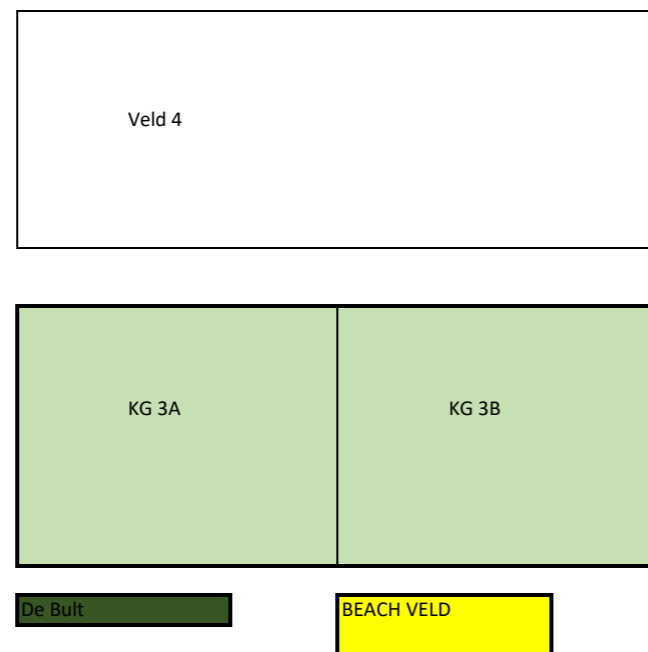

Maandag	Veld	16:00	16:15	16:30	16:45	17:00	17:15	17:30	17:45	18:00	18:15	18:30	18:45	19:00	19:15	19:30	19:45	20:00	20:15	20:30	20:45	21:00	21:15	21:30	21:45
	KG 5 A																								
	KG 5 B																								
	5C																								
	KG 3 A																								
	KG 3 B																								
	De bult																								
Dinsdag	Veld	16:00	16:15	16:30	16:45	17:00	17:15	17:30	17:45	18:00	18:15	18:30	18:45	19:00	19:15	19:30	19:45	20:00	20:15	20:30	20:45	21:00	21:15	21:30	21:45
	KG 5 A																								
	KG 5 B																								
	5C																								
	KG 3 A																								
	KG 3 B																								
	De bult																								
Woensdag	Veld	16:00	16:15	16:30	16:45	17:00	17:15	17:30	17:45	18:00	18:15	18:30	18:45	19:00	19:15	19:30	19:45	20:00	20:15	20:30	20:45	21:00	21:15	21:30	21:45
	KG 5 A																								
	KG 5 B																								
	5C																								
	KG 3 A																								
	KG 3 B																								
	De bult																								
Donderdag	Veld	16:00	16:15	16:30	16:45	17:00	17:15	17:30	17:45	18:00	18:15	18:30	18:45	19:00	19:15	19:30	19:45	20:00	20:15	20:30	20:45	21:00	21:15	21:30	21:45
	KG 5 A																								
	KG 5 B																								
	5C																								
	KG 3 A																								
	KG 3 B																								
	De bult																								
Vrijdag	Veld	16:00	16:15	16:30	16:45	17:00	17:15	17:30	17:45	18:00	18:15	18:30	18:45	19:00	19:15	19:30	19:45	20:00	20:15	20:30	20:45	21:00	21:15	21:30	21:45
	KG 5 A																								
	KG 5 B																								
	5C																								
	KG 3 A																								
	KG 3 B																								
	De bult																								